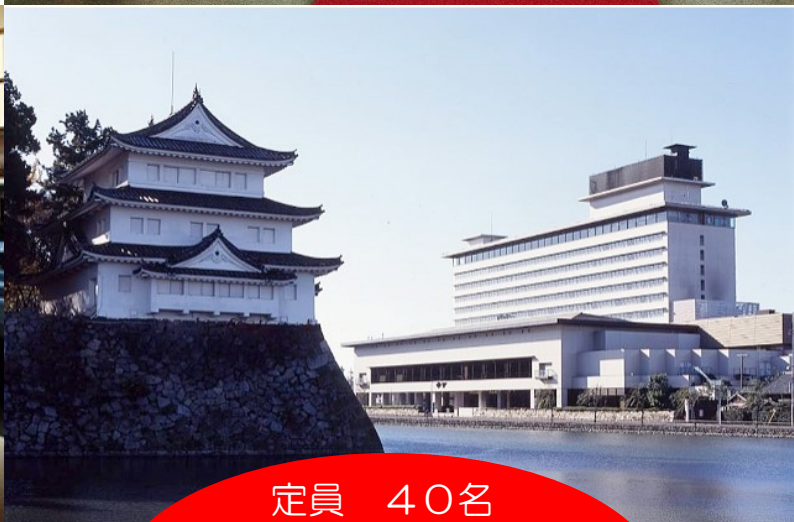

ジャパン建材フェア2018

and ホテルバイキングバスツアー

平成30年6月9日(土)

ジャパン建材フェア
ポートメッセなごや

THE WESTIN
NAGOYA CASTLE

&

オールデイ・ダイニング ブローニュ
ランチバイキング

<当日のスケジュール>